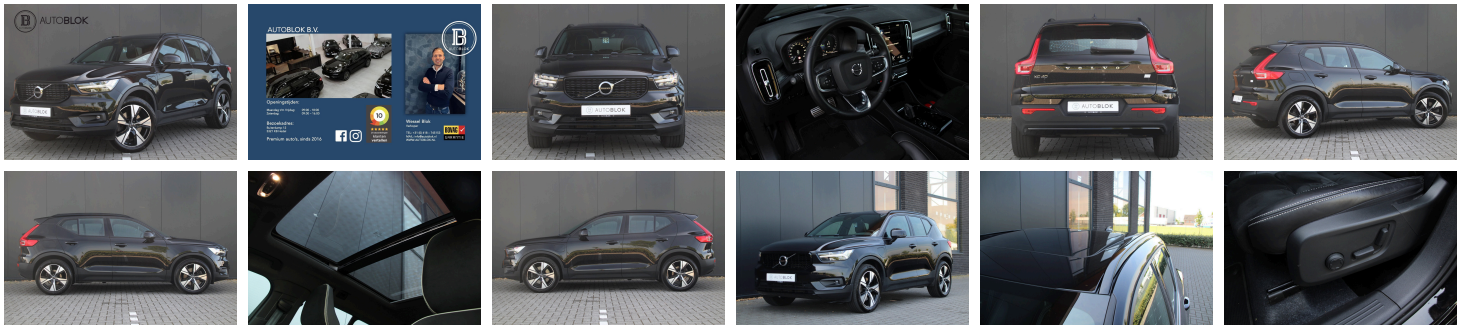

Buitenkamp 12
5321 KB Hedel

0418745153
info@autoblok.nl

Volvo XC40

1.5 T5 Recharge R-Design |
Panoramadak | Trekhaak |
Stoelverwarming | Camera |

€ 28.445,- 2021 85.942 KM

Kenmerken

Merk	Volvo	Bouwjaar	-	Tellerstand	85.942 KM
Model	XC40	Kleur	zwart metallic	Vermogen	262 PK
Type	1.5 T5 Recharge R-Design Panoramadak Trekhaak Stoelverwarming Camera	Brandstof	-	Cilinderinhoud	1477 CC
Prijs	€ 28.445,-	Transmissie	Automaat	Gewicht:	1712 KG