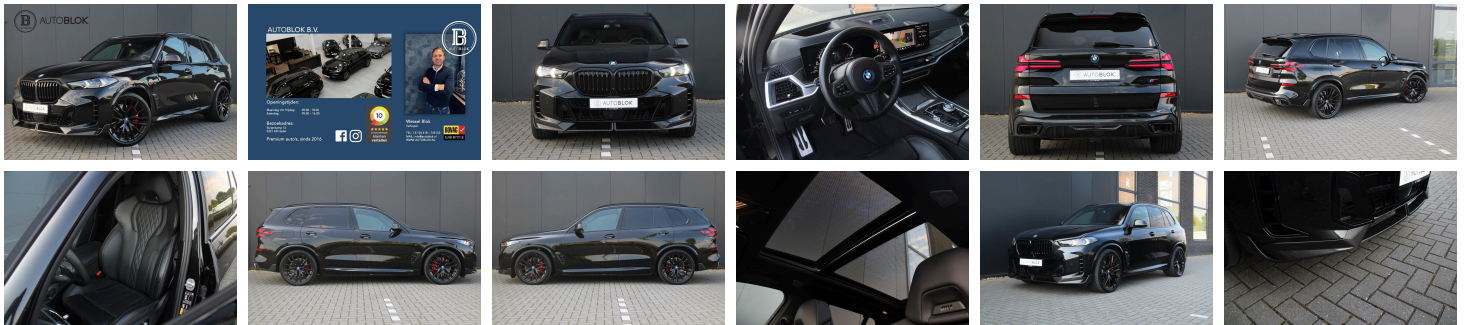

## BMW X5

XDrive50e | M-Sport | Sky Lounge |  
Carbon | M-stoelen | stoelventilatie |  
Bowers & Wilkins |

€ 91.945,-      2023      41.814 KM

### Kenmerken

<b>Merk</b>	BMW	<b>Bouwjaar</b>	-	<b>Tellerstand</b>	41.814 KM
<b>Model</b>	X5	<b>Kleur</b>	zwart	<b>Vermogen</b>	489 PK
<b>Type</b>	XDrive50e   M-Sport   Sky Lounge   Carbon   M-stoelen   stoelventilatie   Bowers & Wilkins	<b>Brandstof</b>	-	<b>Cilinderinhoud</b>	2998 CC
<b>Prijs</b>	€ 91.945,-	<b>Transmissie</b>	Automaat	<b>Gewicht:</b>	2395 KG