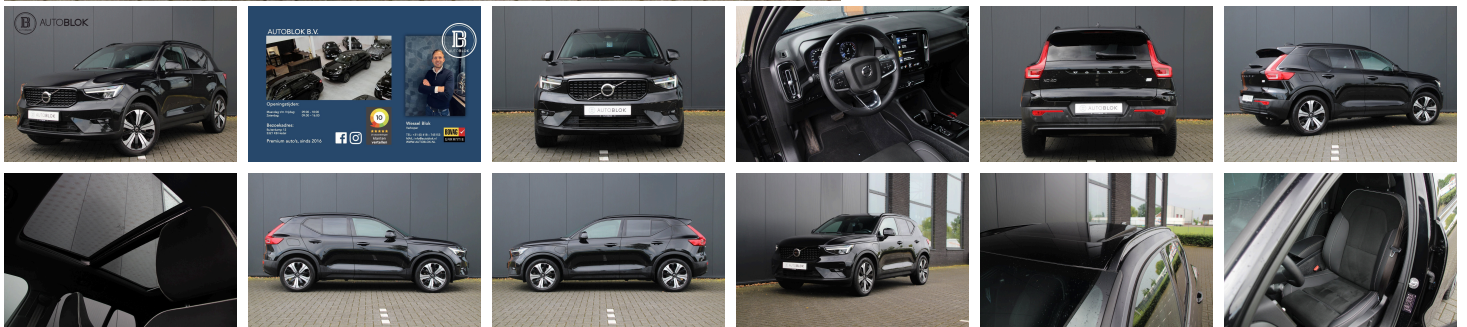

Buitenkamp 12
5321 KB Hedel

0418745153
info@autoblok.nl

Volvo XC40

1.5 T4 Plug-in hybrid Plus Dark | R-Design | Panoramadak | Trekhaak | Apple CarPlay |

€ 34.777,- 2022 64.772 KM

Kenmerken

Merk	Volvo	Bouwjaar	-	Tellerstand	64.772 KM
Model	XC40	Kleur	zwart	Vermogen	211 PK
Type	1.5 T4 Plug-in hybrid Plus Dark R- Design Panoramadak Trekhaak Apple CarPlay	Brandstof	-	Cilinderinhoud	1477 CC
Prijs	€ 34.777,-	Transmissie	Automaat	Gewicht:	1712 KG