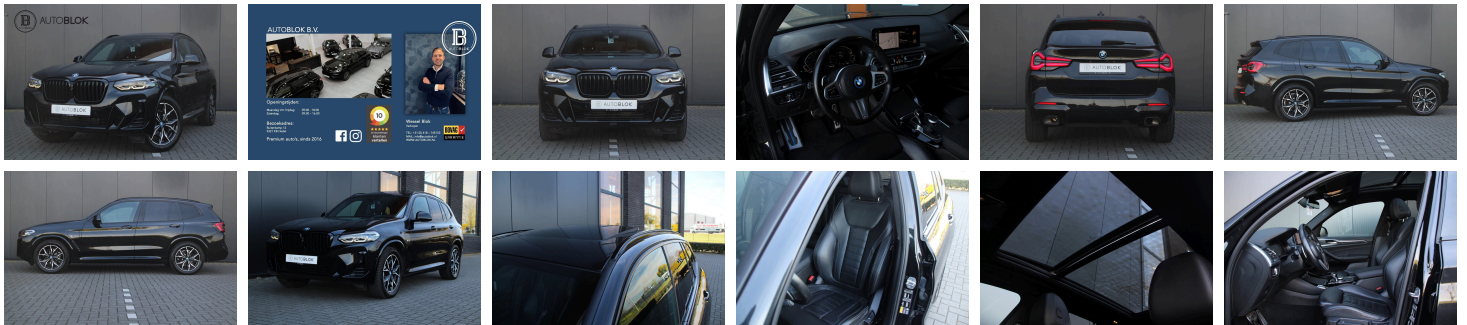

## BMW X3

XDrive30e | Apple CarPlay |  
panoramadak | Stoelverwarming |

€ 41.445,-      2022      91.382 KM

### Kenmerken

<b>Merk</b>	BMW	<b>Bouwjaar</b>	-	<b>Tellerstand</b>	91.382 KM
<b>Model</b>	X3	<b>Kleur</b>	zwart metallic	<b>Vermogen</b>	292 PK
<b>Type</b>	XDrive30e   Apple CarPlay   panoramadak   Stoelverwarming	<b>Brandstof</b>	-	<b>Cilinderinhoud</b>	1998 CC
<b>Prijs</b>	€ 41.445,-	<b>Transmissie</b>	Automaat	<b>Gewicht:</b>	1965 KG